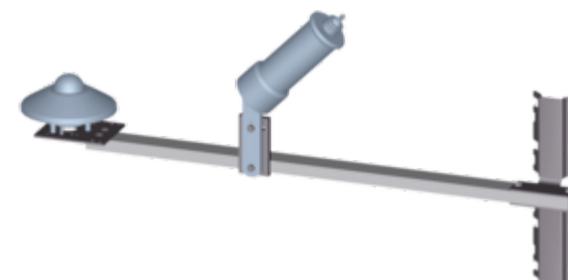

STRAHLUNGS-MESSTECHNIK

Traverse 0,8 m

Bestellnummer: 4.3171.40.002

noDATA

Technische Daten

Bestellnummer: 4.3171.40.002

Allgemein

Klemmbereich	Ø 48 ... 102 mm
Geberabstand	0,4 / 0,8 m vom Masten
Material	Aluminium / Edelstahl
Gewicht	1 kg

Varianten

Für diesen Artikel sind keine weiteren Varianten hinterlegt.

Zubehör

Für diesen Artikel ist kein Zubehör erhältlich.